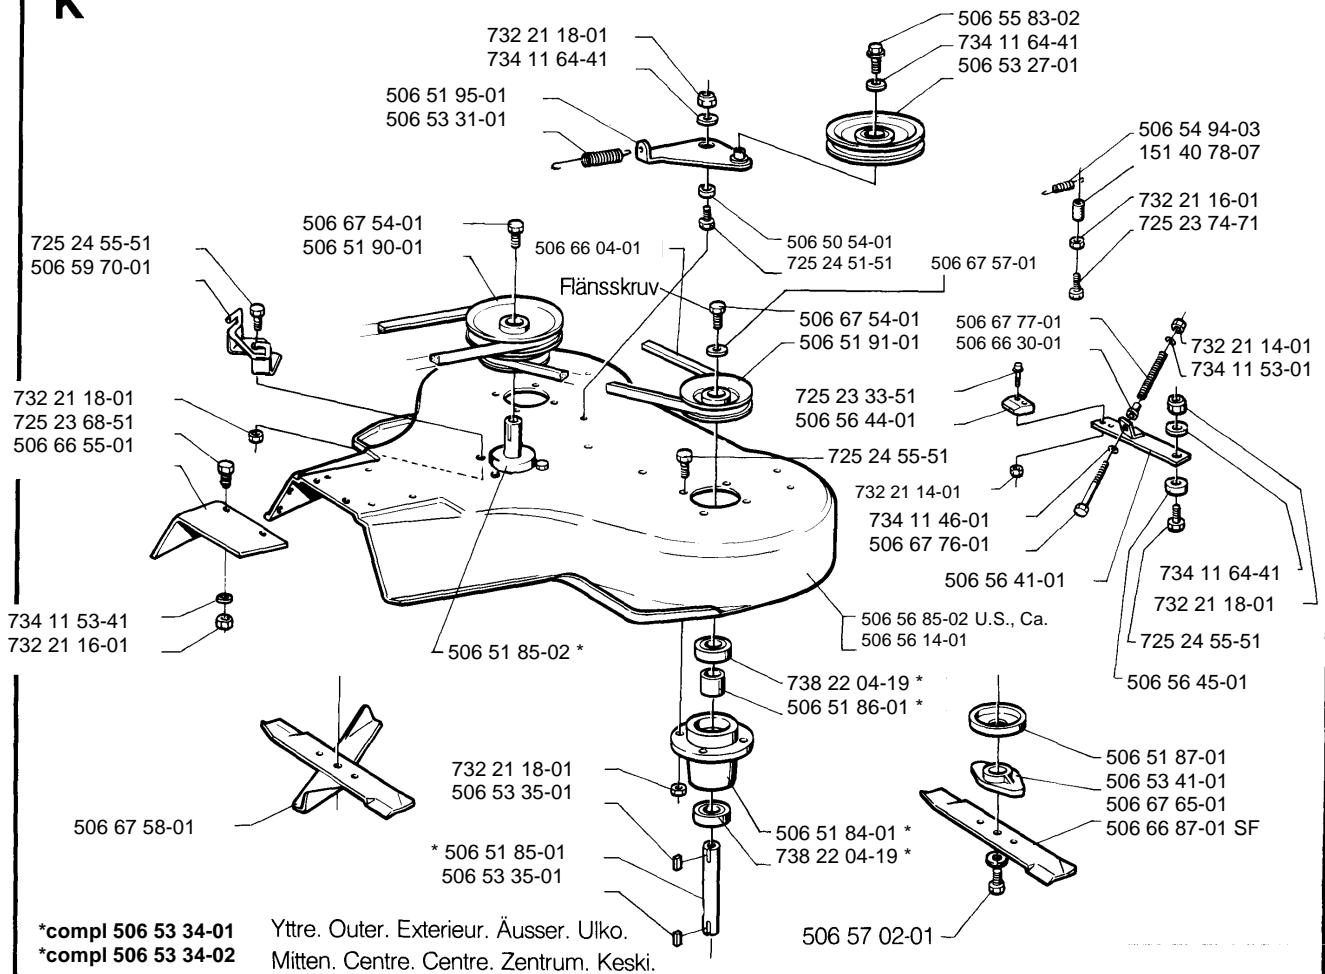

H Husqvarna

Rider

850-10/12/12,5K

1.1992

Spare parts

Ersatzteile

Pièces détachées

Reserve onderdelen

E

F

*compl 506 50 09-01

J

*compl 506 56 04-02
 *compl 506 56 04-03 U.S., Ca.

K

*compl 506 53 34-01 Yttre. Outer. Exterior. Äusser. Ulko.
 *compl 506 53 34-02 Mitten. Centre. Centre. Zentrum. Keski.

M