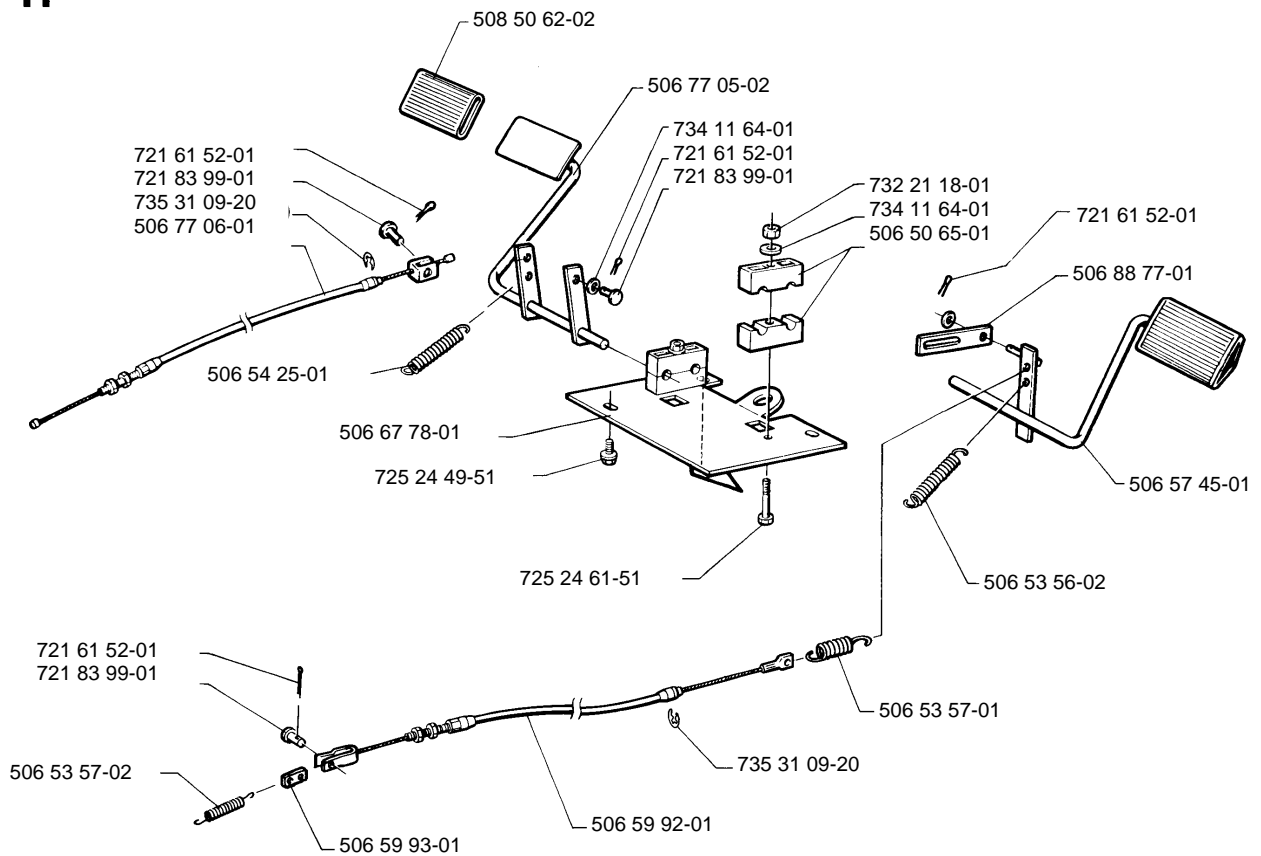

H Husqvarna

Rider

850-10/12/12,5K

1.1992

Spare parts

Ersatzteile

Pièces détachées

Reserve onderdelen

Repuestos

Reservdelar

A

B

C

H

D

G