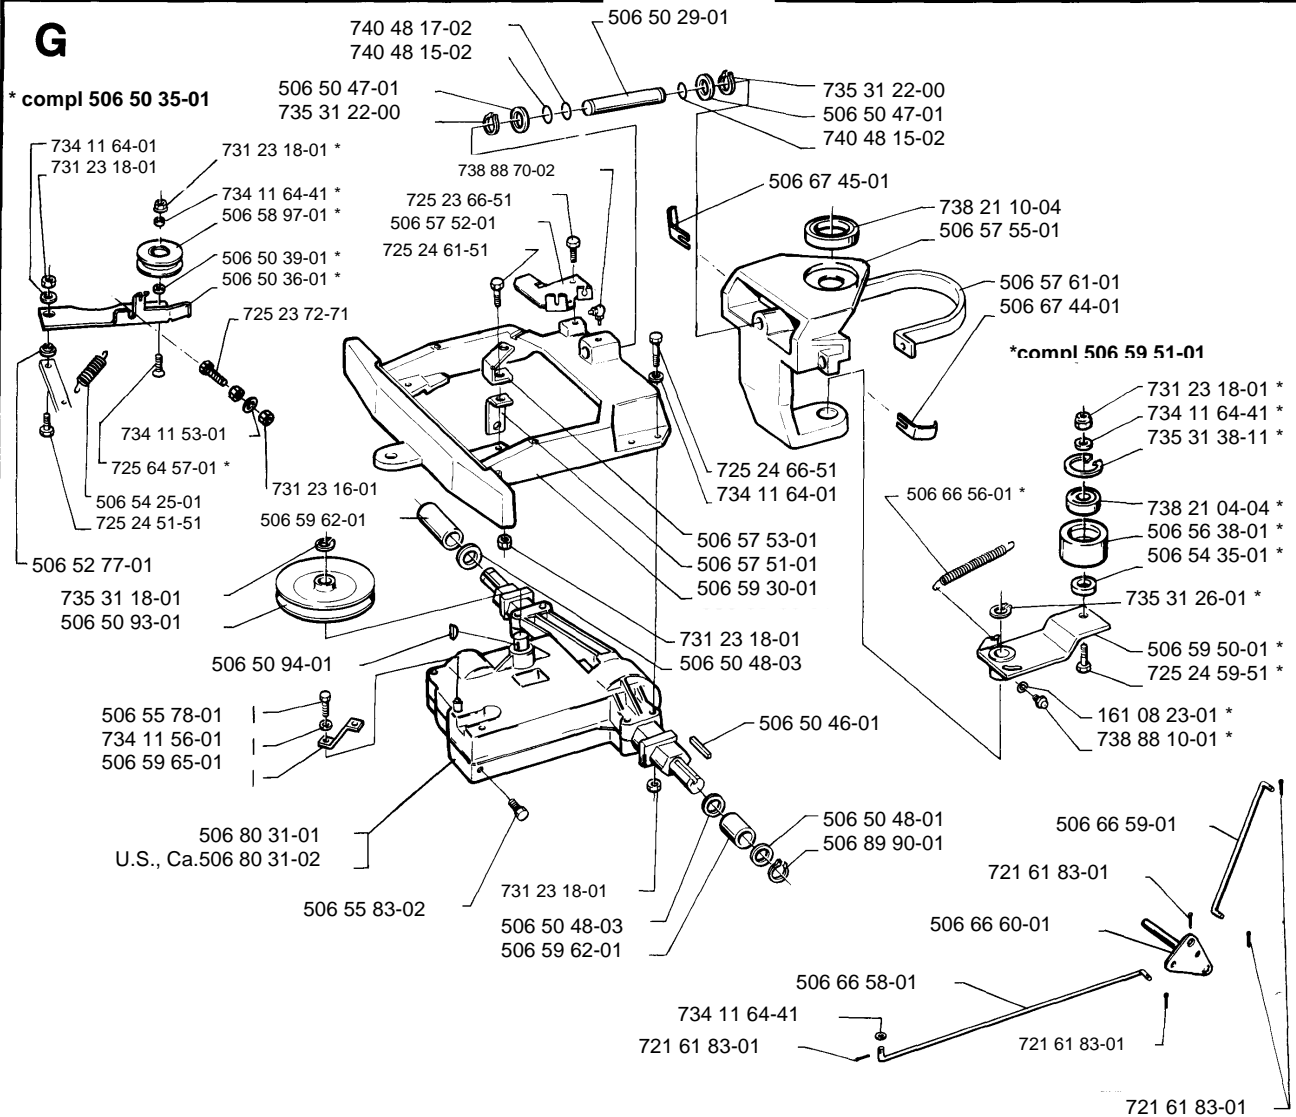

H Husqvarna

Rider

850-10/12/12,5K

1.1992

Spare parts

Ersatzteile

Pièces détachées

Reserve onderdelen

Repuestos

Reservdelar

A

B

C

H

D

G